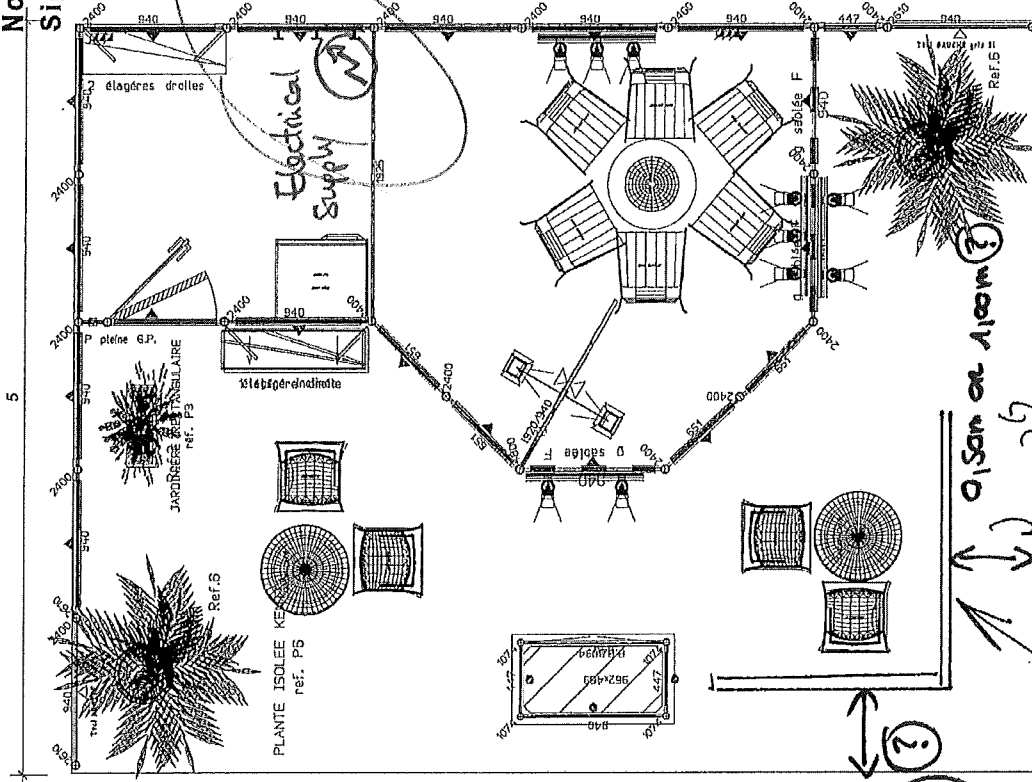

Legende

- Potiau Alu ht 240 cm
- Cloison Mela ht 240
- Porte pleine 240
- Resille ht 240
- Bloc 3 prises de courant
- Rail de 3 spots 100 W
- Rail de 2 spots 100 W
- Compteur 3 kW

HARPER INTERNATIONAL
N 40
32.5

STAND COMFORT
ALU TITANE
MELA BLANC
MOQUETTE GRIS 3915
TTCLS GRISES

Salon : JEC 2010
Lieu: PDV
Dates: 13 AU 15.04.2010
Commercial :A HECC
Concepteur :A HECC
Date:103
Modif

© 2008 Créatifs. tous droits réservés