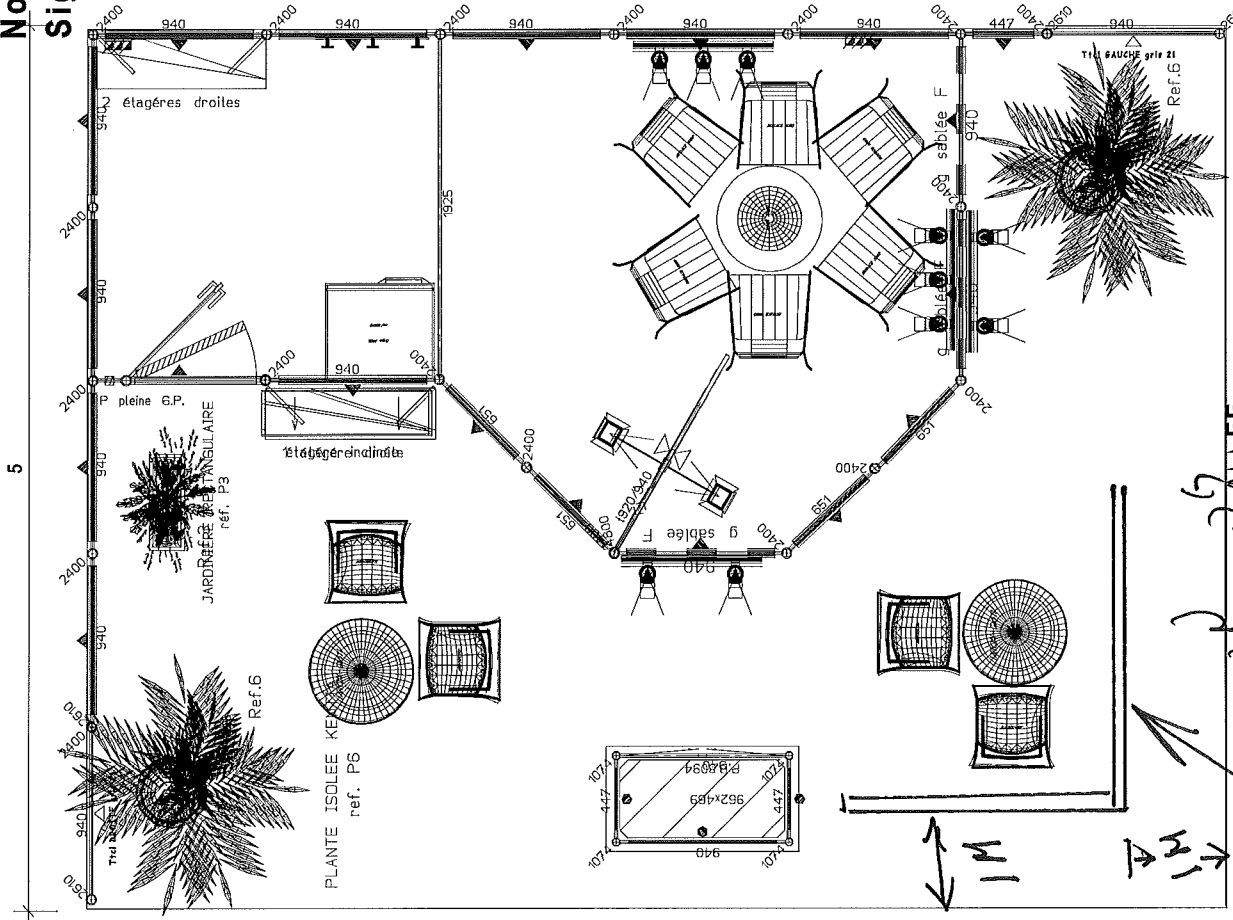

BON POUR ACCORD

Date

Nom

Signature

STAND COMFORT

ALU TITANE

MELA BLANC

MOQUETTE GRIS 3915

TTCLS GRISES

Legende

Poteau Alu ht 240 cm
Cloison Mela ht 240
Porte pleine 240
Resille ht. 240
Bloc 3 prises de courant
Rail de 3 spots 100 W
Rail de 2 spots 100 W
Compteur 3 kW

HARPER INTERNATIONAL
N 40
32.5

STAND COMFORT
ALU TITANE
MELA BLANC
MOQUETTE GRIS 3915
TTCLS GRISES

Salon : JEC 2010
Lieu: PDV
Dates: 13 AU 15.04.2010
Commercial : A HECC
Concepteur : A HECC
Date: 1.03
Modif

Créatifs

© 2008 Créatifs. tous droits réservés

Six Back
1 Meter - Each
Side

Location
HANSING
BANKS
RUE

John
John