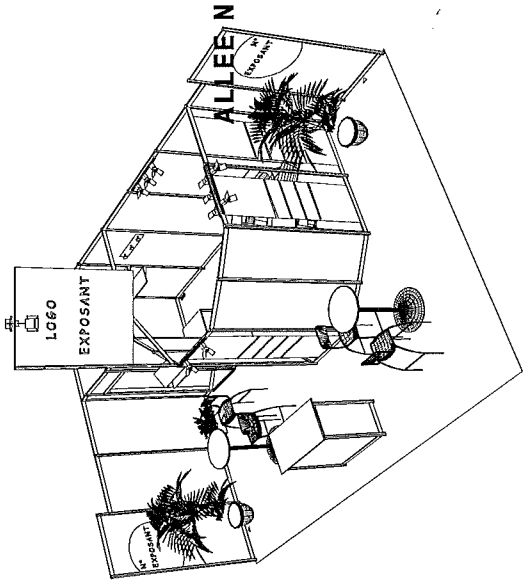

TTCLS GRISES

Legende

Poteau Alu ht 240 cm
Cloison Mela ht 240
Porte pleine 240
Resille ht. 240
Bloc 3 prises de courant
Rail de 3 spots 100 W
Rail de 2 spots 100 W
Compteur 3 kW

HARPER INTERNATIONAL
N 40
32.5

STAND COMFORT
ALU TITANE
MELA BLANC
MOQUETTE GRIS 3915
TTCLS GRISES

Salon : JEC 2010
Lieu: PDV
Dates: 13 AU 15.04.2010
Commercial : A HECC
Concepteur : A HECC
Date: 1.03
Modif

Créatifs

© 2008 Créatifs. tous droits réservés

Nom

Signature

[Handwritten signature]

Legende

- Potiau Alu ht 240 cm
- Cloison Mela ht 240
- Porte pleine 240
- Resille ht 240
- Bloc 3 prises de courant
- Rail de 3 spots 100 W
- Rail de 2 spots 100 W
- Compteur 3 kW