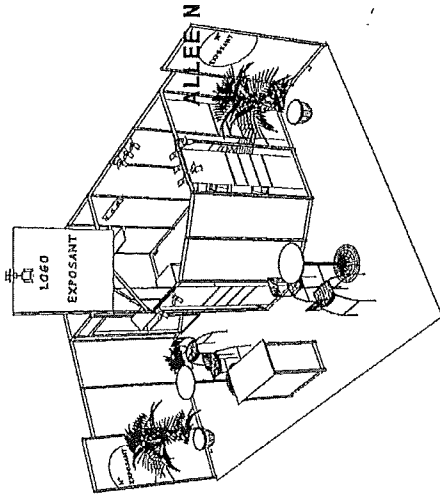

Six Back
1 Meter - Each
Side

Location
HANSING
BANKS
RUE

John
John

LIQANS - LIN INTERNATIONAL

N 40
32.5

STAND COMFORT
ALU TITANE
MELA BLANC
MOQUETTE GRIS 3915
TTCLS GRISES

BON POUR ACCORD

Date

Nom

Signature

[Handwritten signature]

Legende

- Potiau Alu ht 240 cm
- Cloison Mela ht 240
- Porte pleine 240
- Resille ht 240
- Bloc 3 prises de courant
- Rail de 3 spots 100 W
- Rail de 2 spots 100 W
- Compteur 3 kW